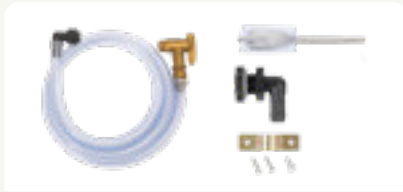

## Auslaufhahn mit Tankverschraubung

Passend für Herkules-, Top- und Gartentank. Messing, Größe 19 mm (¾"), inkl. Teflonband.

Art.-Nr. 330044

## Schlauchtülle 1"

für Schlauch 32 mm, inkl. Dichtung und Kontermutter

Art.-Nr. 220021

## Regentonnen Überlaufbogen

Mit Schlauchanschluss

**32 mm (1 ¼")** Art.-Nr. 330041

**51 mm (2")** Art.-Nr. 330043

### Universal-Schlauchset 3/4"

Set für die vollständige Entleerung und Wasserstandsanzeige von oberirdischen Regenspeichern. Bestehend aus 215 cm Flexschlauch, Aqua-Quick Kunststoffhahn, Bohrer und Montagezubehör. Für **jeden** Tank geeignet.