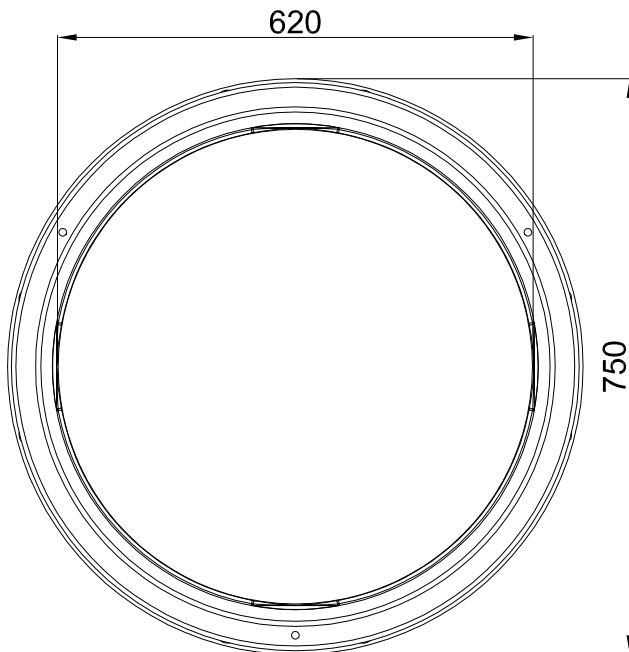

GARANTIA[®]
Teleskop-Domschacht Columbus[®]

Artikel-Nr.

202057

www.garantia.de
info@garantia.de

alle Maße +/- 3 %
Toleranz

Änderung

Datum

Name

Gewicht kg

Ausgabe 01/05

Blatt 1 von 1