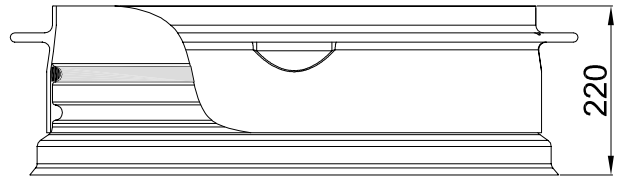

GARANTIA[®]
Teleskop-Domschacht Columbus[®]

Artikel-Nr.

202057

www.garantia.de
info@garantia.de

alle Maße +/- 3 %
Toleranz

Änderung

Datum

Name