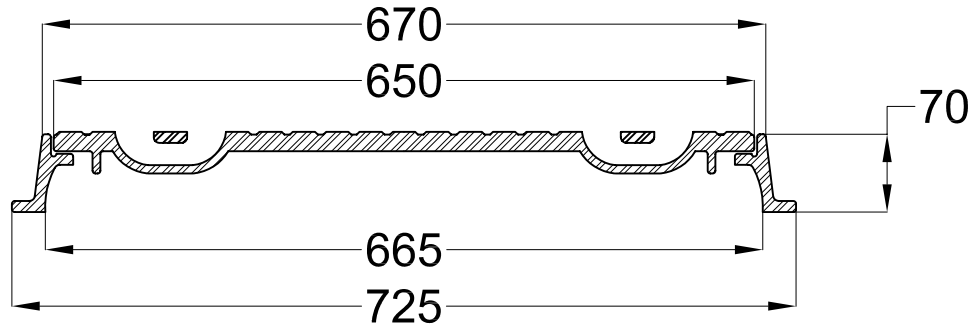

GARANTIA[®] PKW-Modul
Gussabdeckung mit Gussrahmen

Artikel-Nr.

202059

www.garantia.de
info@garantia.de

alle Maße +/- 3 %
Toleranz

Änderung

Datum

Name

Gewicht 65 kg

Ausgabe 10/05

Blatt 1 von 1