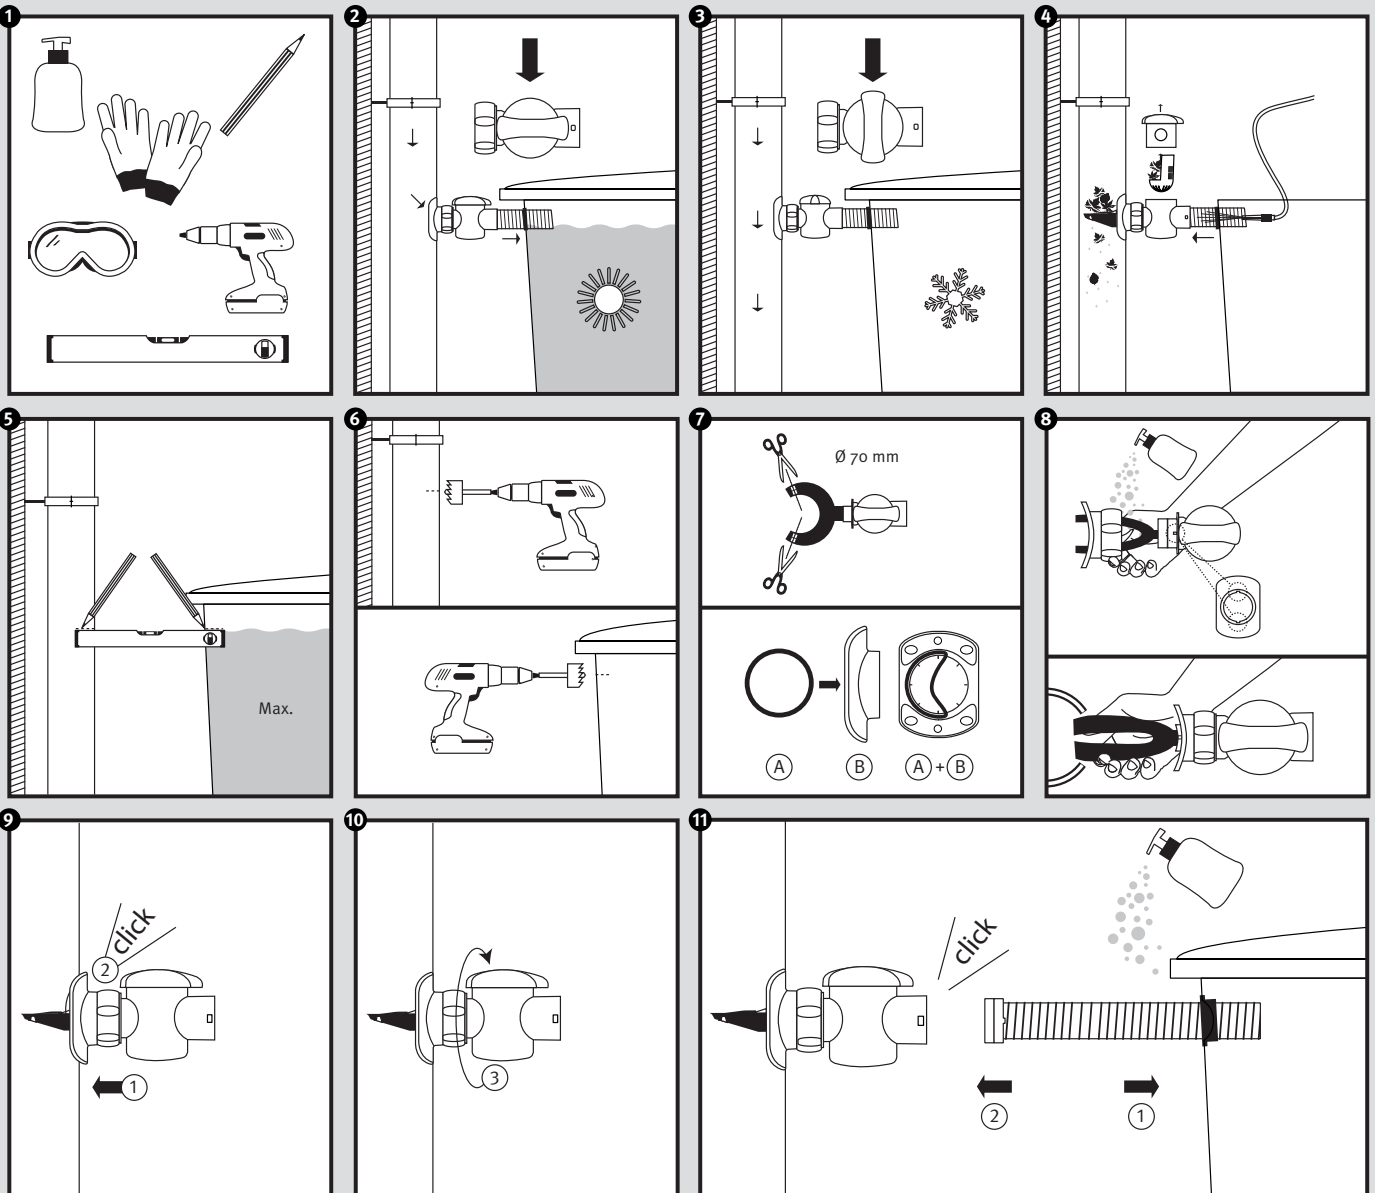

Speedy

- DE Regensammler für das Füllen von Regenwasserbehältern
- FR Collecteur filtrant de gouttière pour le remplissage des cuves d'eau de pluie
- EN Rain collector for filling rainwater containers
- ES Colector de agua de lluvia para el llenado de depósitos de aguas pluviales
- IT Collettore d'acqua piovana per riempire i contenitori per la raccolta di acqua piovana

Montageanleitung
 Notice d'installation
 Installation Instruction
 Instrucciones para montaje
 Introduzione d'installazione

N° 503040 N° 503041

- DE Für die einfache Montage Schmierseife verwenden!
- FR Utiliser du liquide pour faciliter le montage !
- EN Use soft soap for simple assembly!