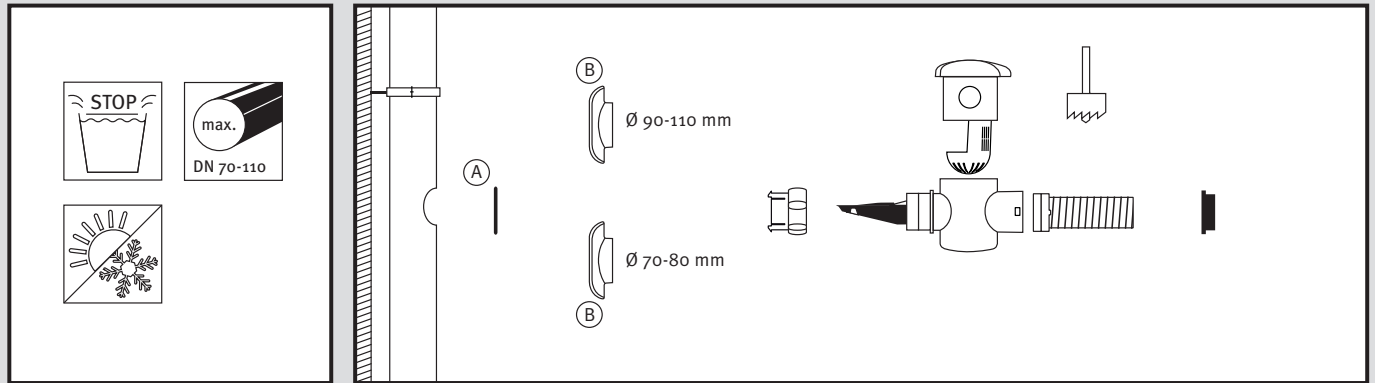

Speedy

- DE Regensammler für das Füllen von Regenwasserbehältern
- FR Collecteur filtrant de gouttière pour le remplissage des cuves d'eau de pluie
- EN Rain collector for filling rainwater containers
- ES Colector de agua de lluvia para el llenado de depósitos de aguas pluviales
- IT Collettore d'acqua piovana per riempire i contenitori per la raccolta di acqua piovana

Montageanleitung
 Notice d'installation
 Installation Instruction
 Instrucciones para montaje
 Introduzione d'installazione

N° 503040 N° 503041

- DE Für die einfache Montage Schmierseife verwenden!
- FR Utiliser du liquide pour faciliter le montage !
- EN Use soft soap for simple assembly!