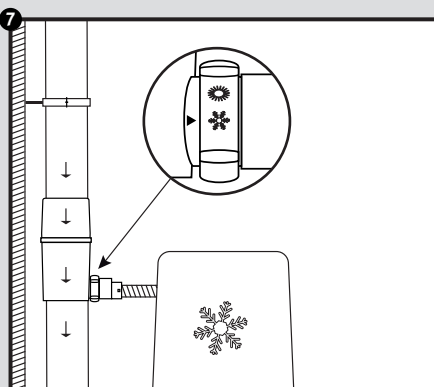

Regendieb Pro

- DE Regensammler für das Füllen von Regenwasserbehältern
- FR Récupère et filtre l'eau de pluie à partir des descentes de gouttières
- EN Rain collector for filling rainwater containers
- ES Colector de agua de lluvia para el llenado de depósitos de agua de lluvia
- IT Collettore d'acqua piovana per riempire i contenitori per acqua piovana

Montageanleitung
Notice d'installation
Installation Instruction
Instrucciones para montaje
Introduzione d'installazione

N° 344200 N° 344201

27.01.2012