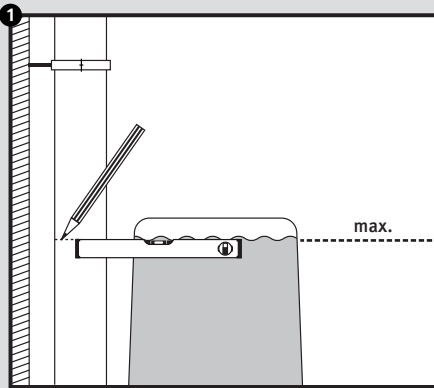

Regendieb Pro

- DE Regensammler für das Füllen von Regenwasserbehältern
- FR Récupère et filtre l'eau de pluie à partir des descentes de gouttières
- EN Rain collector for filling rainwater containers
- ES Colector de agua de lluvia para el llenado de depósitos de agua de lluvia
- IT Collettore d'acqua piovana per riempire i contenitori per acqua piovana

Montageanleitung
Notice d'installation
Installation Instruction
Instrucciones para montaje
Introduzione d'installazione

N° 344200 N° 344201

27.01.2012