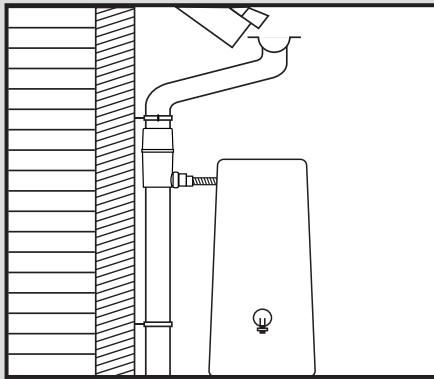

Regendieb Pro

- DE Regensammler für das Füllen von Regenwasserbehältern
- FR Récupère et filtre l'eau de pluie à partir des descentes de gouttières
- EN Rain collector for filling rainwater containers
- ES Colector de agua de lluvia para el llenado de depósitos de agua de lluvia
- IT Collettore d'acqua piovana per riempire i contenitori per acqua piovana

Montageanleitung
Notice d'installation
Installation Instruction
Instrucciones para montaje
Introduzione d'installazione

N° 344200 N° 344201

27.01.2012