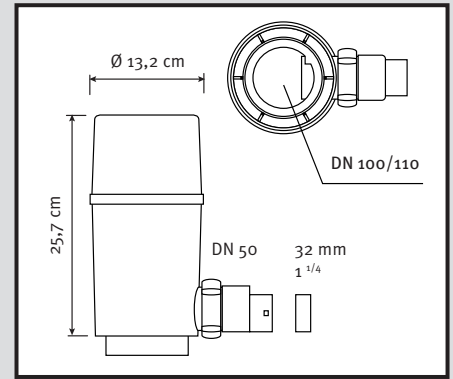

Regendieb Pro

- DE Regensammler für das Füllen von Regenwasserbehältern
- FR Récupère et filtre l'eau de pluie à partir des descentes de gouttières
- EN Rain collector for filling rainwater containers
- ES Colector de agua de lluvia para el llenado de depósitos de agua de lluvia
- IT Collettore d'acqua piovana per riempire i contenitori per acqua piovana

Montageanleitung
Notice d'installation
Installation Instruction
Instrucciones para montaje
Introduzione d'installazione

N° 344200 N° 344201

27.01.2012