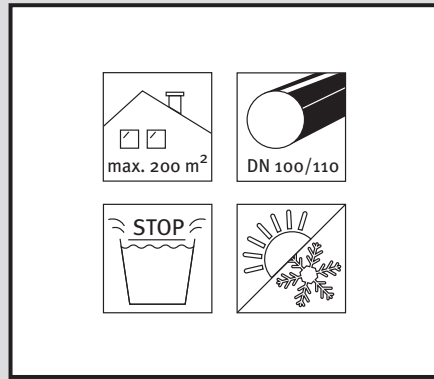

Regendieb Pro

- DE Regensammler für das Füllen von Regenwasserbehältern
- FR Récupère et filtre l'eau de pluie à partir des descentes de gouttières
- EN Rain collector for filling rainwater containers
- ES Colector de agua de lluvia para el llenado de depósitos de agua de lluvia
- IT Collettore d'acqua piovana per riempire i contenitori per acqua piovana

Montageanleitung
Notice d'installation
Installation Instruction
Instrucciones para montaje
Introduzione d'installazione

N° 344200 N° 344201

27.01.2012