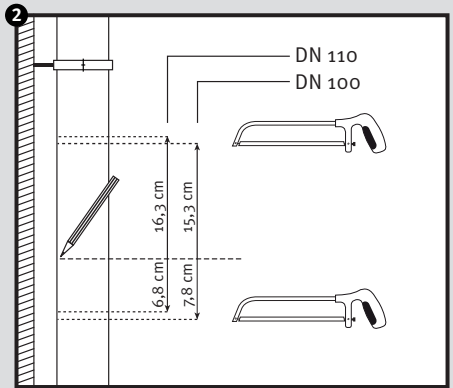

Regendieb Pro

- DE Regensammler für das Füllen von Regenwasserbehältern
- FR Récupère et filtre l'eau de pluie à partir des descentes de gouttières
- EN Rain collector for filling rainwater containers
- ES Colector de agua de lluvia para el llenado de depósitos de agua de lluvia
- IT Collettore d'acqua piovana per riempire i contenitori per acqua piovana

Montageanleitung
Notice d'installation
Installation Instruction
Instrucciones para montaje
Introduzione d'installazione

N° 344200 N° 344201

27.01.2012