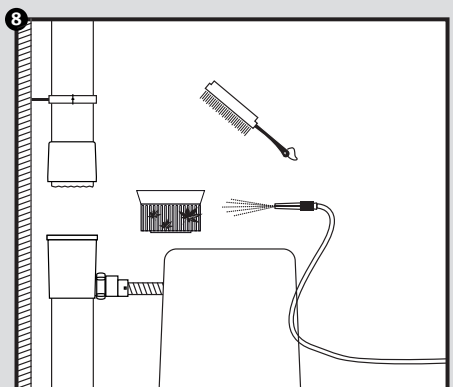

Regendieb Pro

- DE Regensammler für das Füllen von Regenwasserbehältern
- FR Récupère et filtre l'eau de pluie à partir des descentes de gouttières
- EN Rain collector for filling rainwater containers
- ES Colector de agua de lluvia para el llenado de depósitos de agua de lluvia
- IT Collettore d'acqua piovana per riempire i contenitori per acqua piovana

Montageanleitung
Notice d'installation
Installation Instruction
Instrucciones para montaje
Introduzione d'installazione

N° 344200 N° 344201

27.01.2012