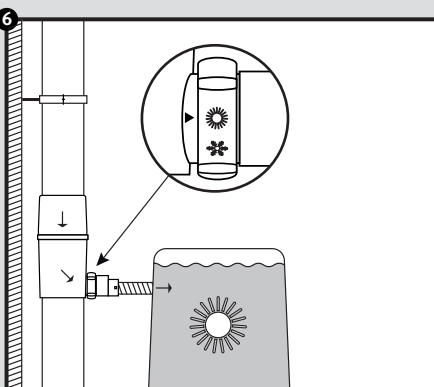

Regendieb Pro

- DE Regensammler für das Füllen von Regenwasserbehältern
- FR Récupère et filtre l'eau de pluie à partir des descentes de gouttières
- EN Rain collector for filling rainwater containers
- ES Colector de agua de lluvia para el llenado de depósitos de agua de lluvia
- IT Collettore d'acqua piovana per riempire i contenitori per acqua piovana

Montageanleitung
Notice d'installation
Installation Instruction
Instrucciones para montaje
Introduzione d'installazione

N° 344200 N° 344201

27.01.2012