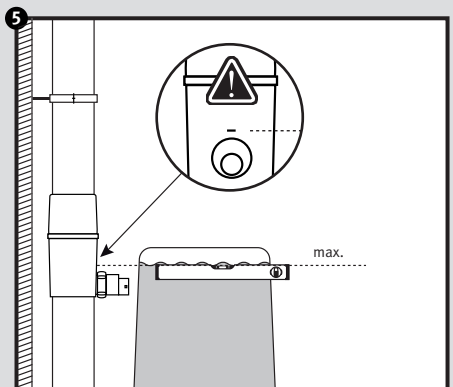

Regendieb Pro

- DE Regensammler für das Füllen von Regenwasserbehältern
- FR Récupère et filtre l'eau de pluie à partir des descentes de gouttières
- EN Rain collector for filling rainwater containers
- ES Colector de agua de lluvia para el llenado de depósitos de agua de lluvia
- IT Collettore d'acqua piovana per riempire i contenitori per acqua piovana

Montageanleitung
Notice d'installation
Installation Instruction
Instrucciones para montaje
Introduzione d'installazione

N° 344200 N° 344201

27.01.2012