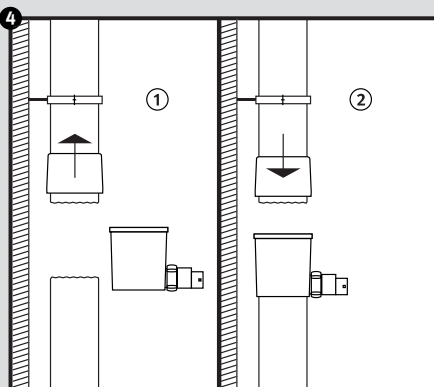

Regendieb Pro

- DE Regensammler für das Füllen von Regenwasserbehältern
- FR Récupère et filtre l'eau de pluie à partir des descentes de gouttières
- EN Rain collector for filling rainwater containers
- ES Colector de agua de lluvia para el llenado de depósitos de agua de lluvia
- IT Collettore d'acqua piovana per riempire i contenitori per acqua piovana

Montageanleitung
Notice d'installation
Installation Instruction
Instrucciones para montaje
Introduzione d'installazione

N° 344200 N° 344201

27.01.2012