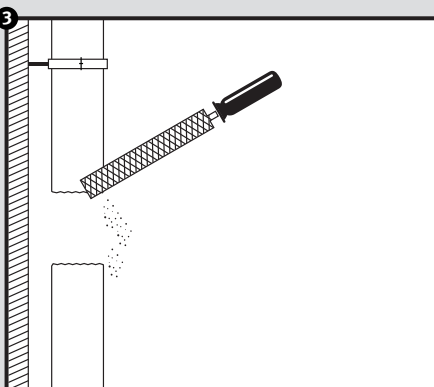

Regendieb Pro

- DE Regensammler für das Füllen von Regenwasserbehältern
- FR Récupère et filtre l'eau de pluie à partir des descentes de gouttières
- EN Rain collector for filling rainwater containers
- ES Colector de agua de lluvia para el llenado de depósitos de agua de lluvia
- IT Collettore d'acqua piovana per riempire i contenitori per acqua piovana

Montageanleitung
Notice d'installation
Installation Instruction
Instrucciones para montaje
Introduzione d'installazione

N° 344200 N° 344201

27.01.2012